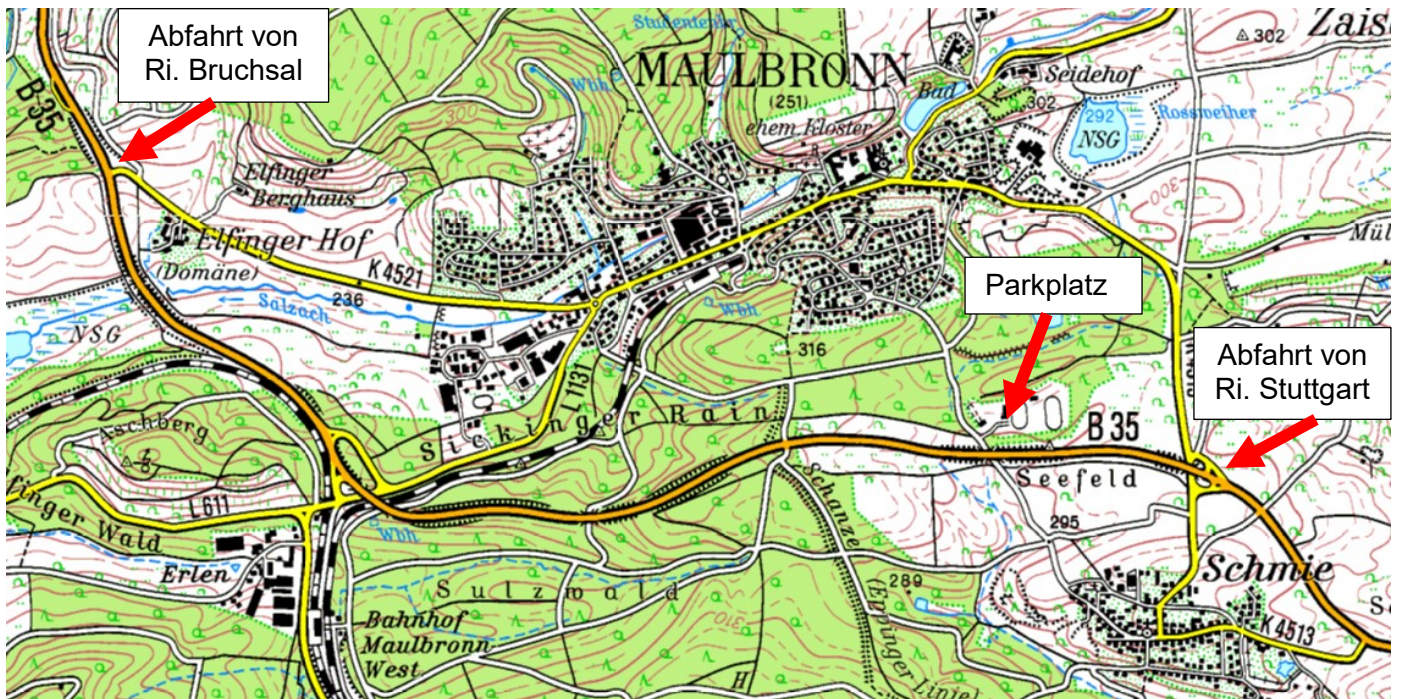

Wegbeschreibung

Adresse des zentralen Parkplatzes: **75433 Maulbronn, Höhenstraße 69 (Sportzentrum)**
Von dort ca. 800 m zu Fuß oder mit dem Rad in Richtung Westen

Hinweise:

- Die Zufahrten zum Trial-Gelände sind gesperrt. Durchlass erhalten nur Personen mit Gehbehinderung
- Bitte nicht auf Feld- und Waldwegen parken! Es ist mit Kontrollen des Gemeindevollzugsdienst zu rechnen!
- Am 16.09 ist die B 35 zwischen den Abfahrten wegen Unterhaltungsarbeiten voll gesperrt!